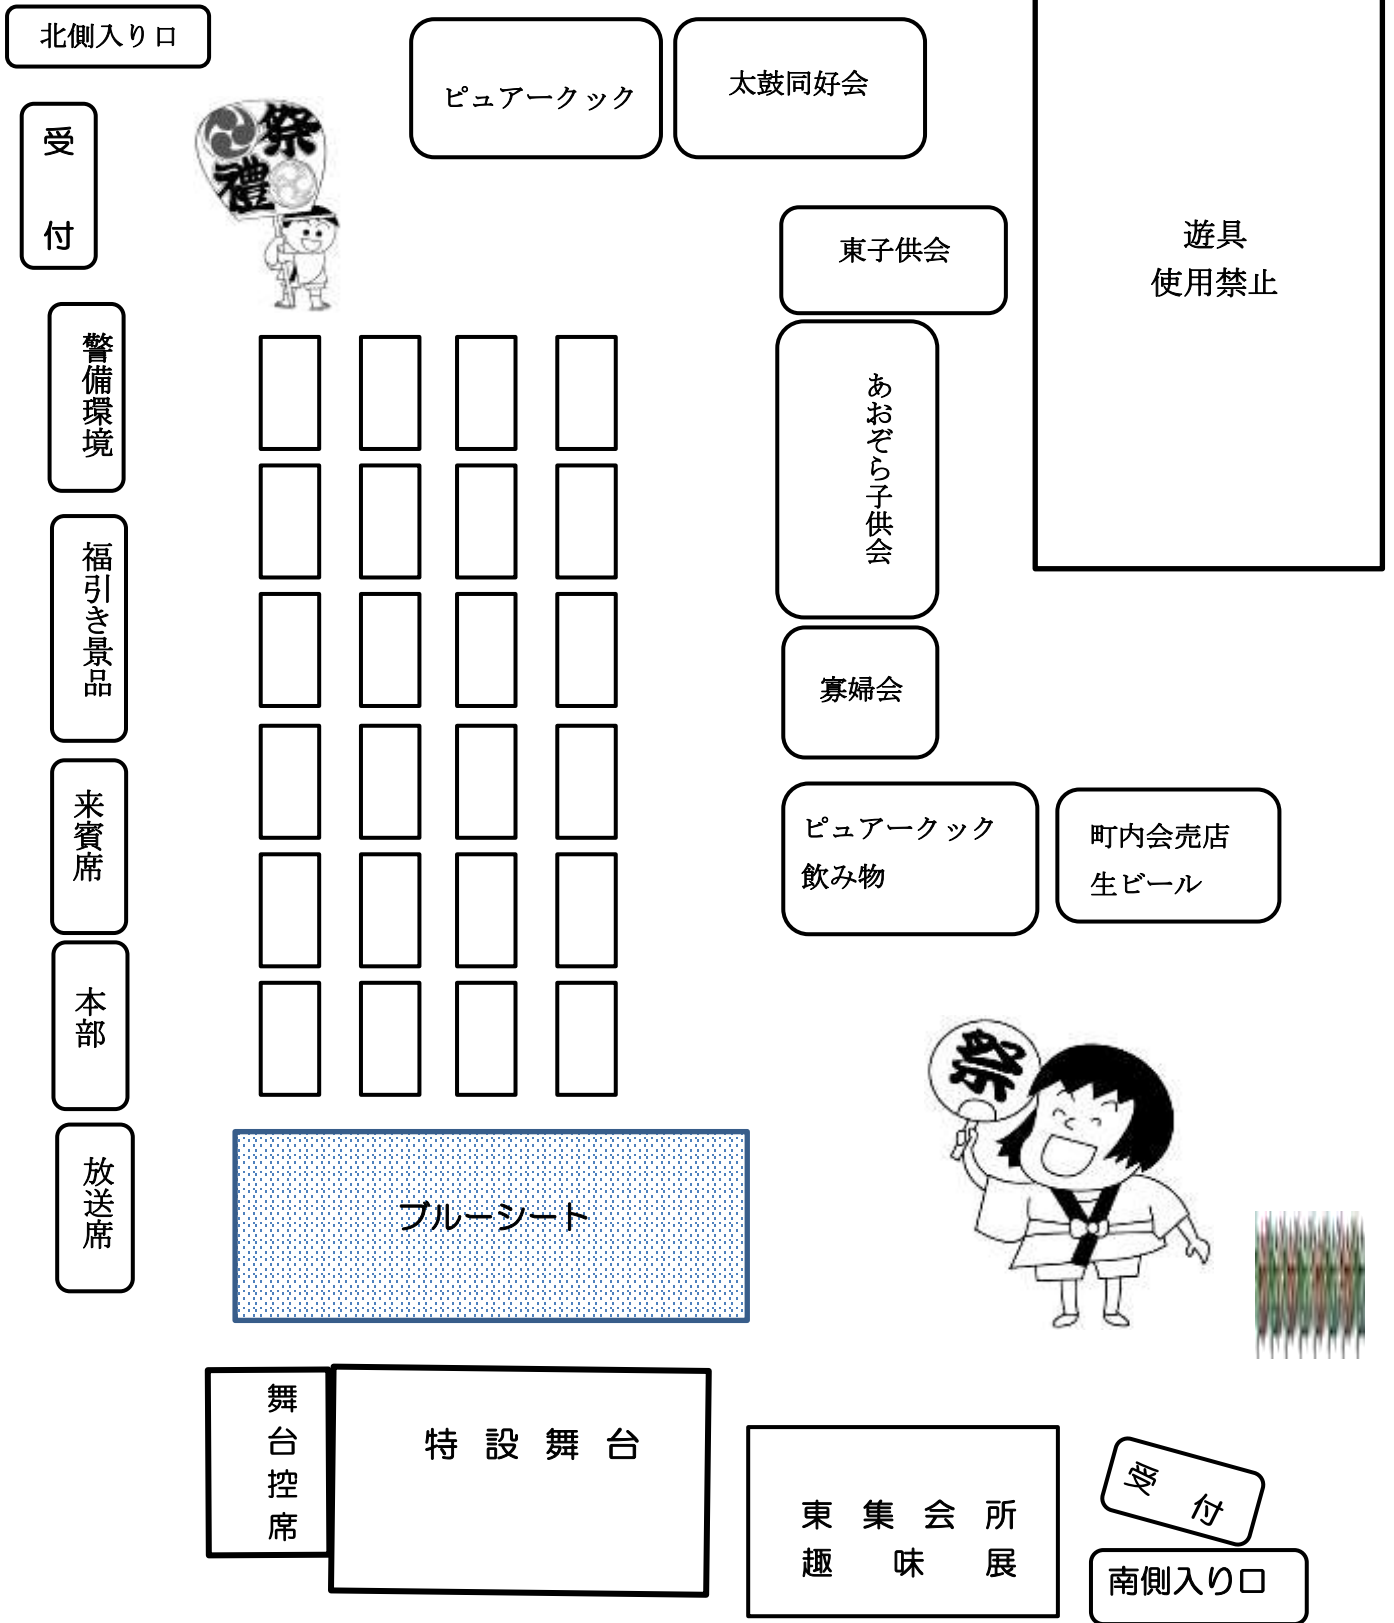

第38回秋の町民祭り会場案内図