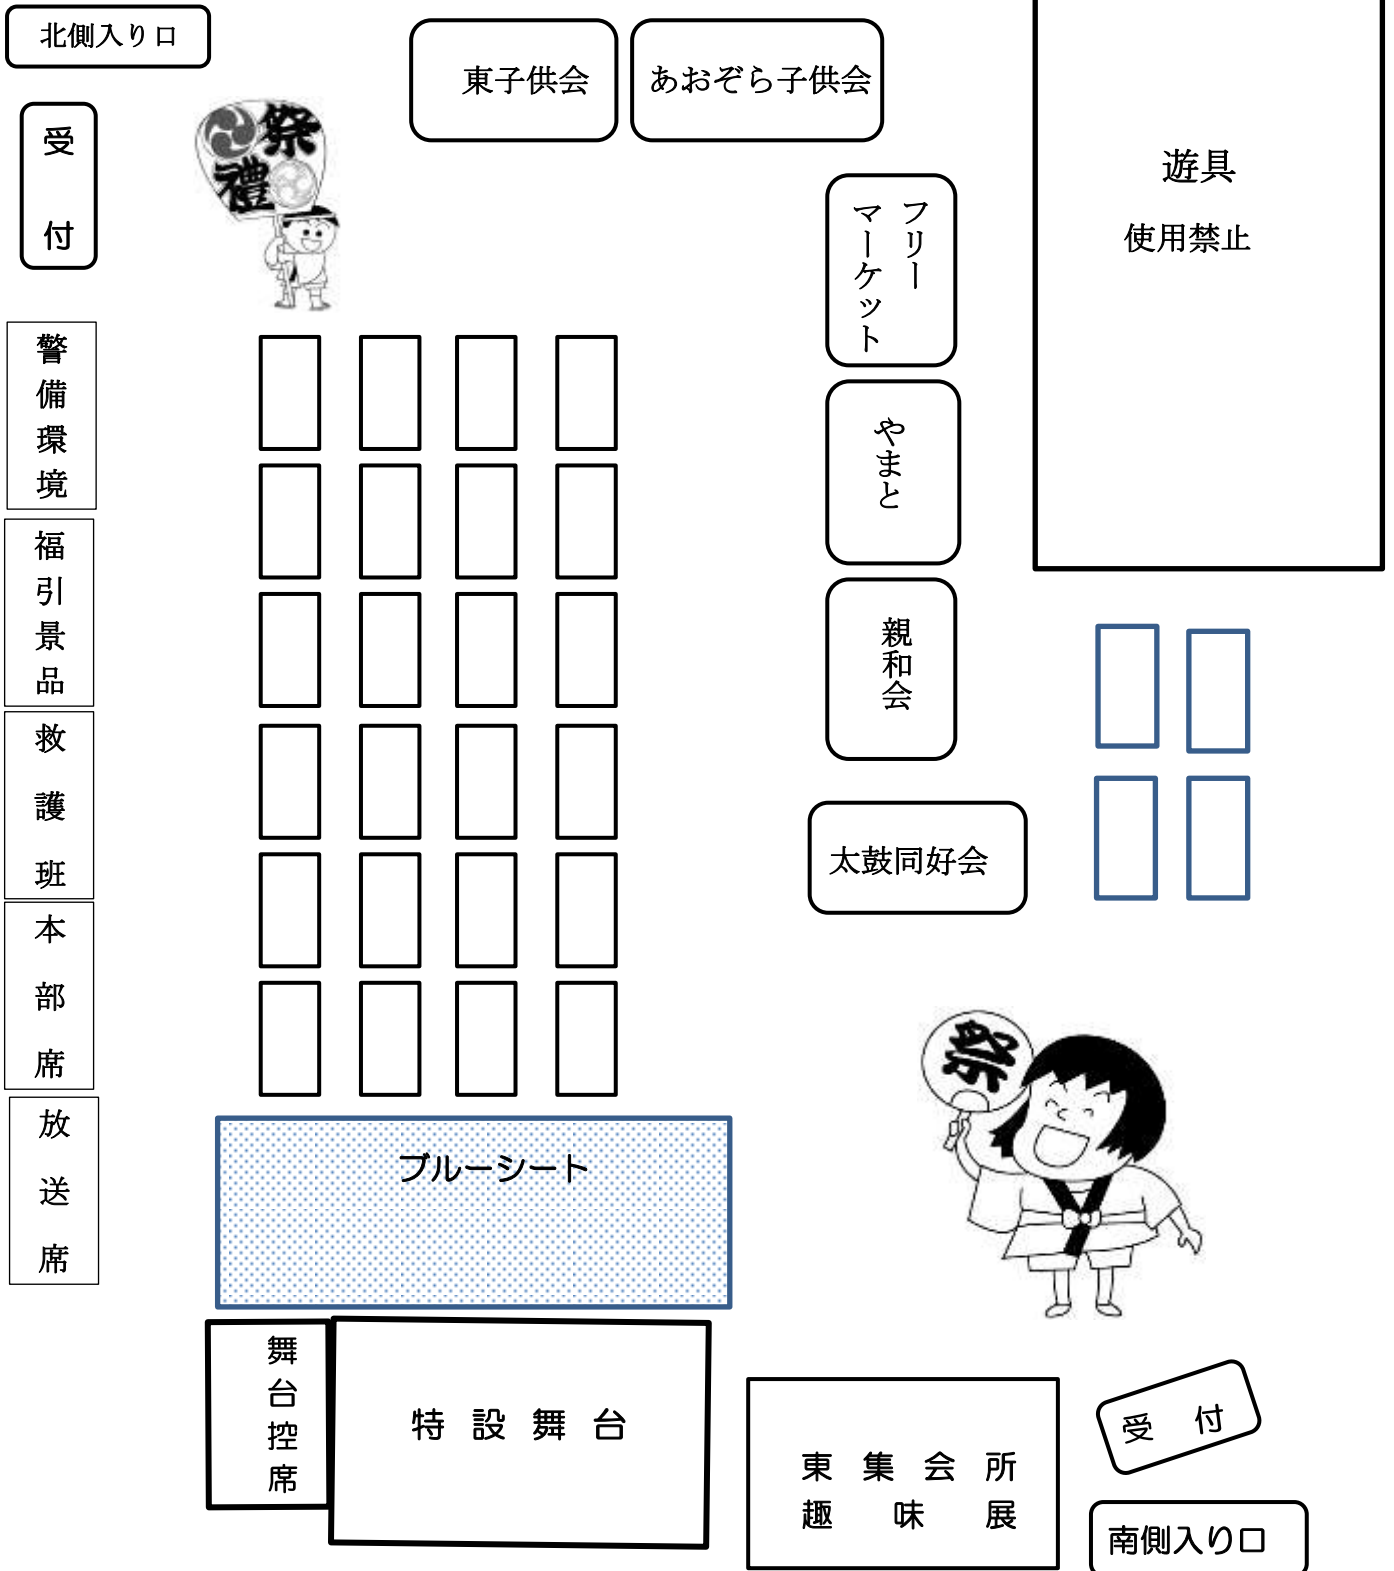

# 第39回秋の町民祭り会場案内図