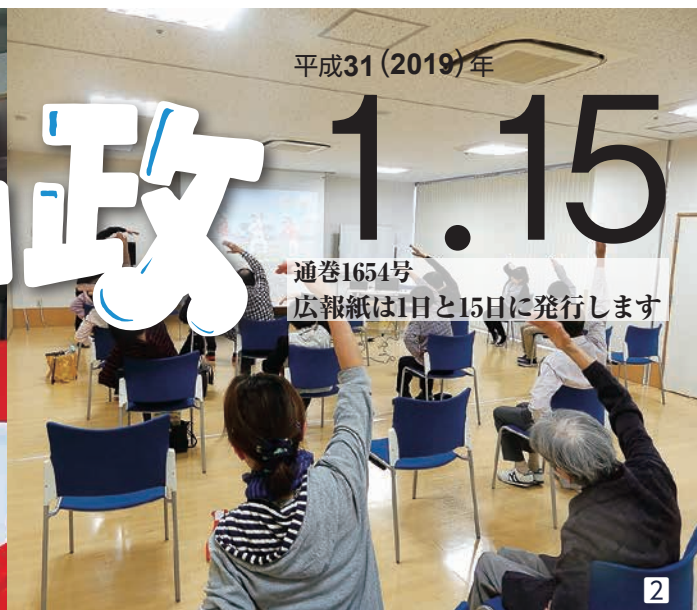

市民の市政 1.15

市役所あれこれ便利電話
おしえてコールひろしま
年中無休8~21時
☎082-504-0822
FAX 082-504-2121

●担当課へは各課直通番号で
●市外局番の記載のない電話番号
はすべて市外局番(082)です

通巻1654号
広報紙は1日と15日に発行します

町内会に入って ええまちつくろうや!

町内会・自治会は、同じ地域に住む人同士が協力して住みよいまちづくりを行うための身近な組織です。日頃からご近所同士のつながりを大切にすることで、いざというときにもみんなで助け合うことができます。

今回は、住民が主体となり今年度からスタートした「こころ石内北自治会」(佐伯区)を紹介します。

☎市民活動推進課(☎504-2131、☎504-2066)

課題解決に向け 新たな自治会を結成

こころ石内北自治会がある、西風新都の住宅地「こころ」は、市道を挟んで北側の伴南地区(安佐南区)と南側の石内北地区(佐伯区)から成っています。昨年度までは、両地区の住民で「こころ自治会」を構成していましたが、2つの区にまたがるため区役所との連絡が煩雑だったり、自治会の規模が大きくなり過ぎ、各地区の実情に応じた活動が難しいなどの課題がありました。

そこで平成27年から3年かけて話

し合いを重ね、30年4月に「こころ石内北自治会」が誕生しました。

地域のつながりの輪を 広げるために

住宅区画の販売が続く、新しい住民が多い石内北地区。自治会の初代会長に就任した木村正信さん(65・上写真)は、一戸一戸に自治会加入の呼び掛けを行ったり、自治会長だよりを届けたりしています。自治会の

一斉清掃や夏休みのラジオ体操には大勢が集まるようになりました。

地域を盛り上げようと、楽しみながら参加できるイベントの企画や石内北小学校との交流も始まりました。4人の子どもを育てながら、自治会の社会福祉部長を務める森光育子さん(下写真)は「若い世帯が多いので、イベントなどを通じてつながりを広め、地域みんなで子育てをしていきたいですね」とほほ笑みます。

地域のホームページの立ち上げ、 情報伝達のネットワークづくりも

こころ石内北自治会では、働く世代の役員が中心となって、イベント情報などを発信できるよう「こむねっとひろしま」(下記参照)を活用してホームページの作成を進めていま

上の写真は、1子育てクリスマス会、2「体操教室ツツジ」での百歳体操、3夏休みのラジオ体操最終日の皆勤賞表彰、4石内北小学校での昔遊び交流会

子育てクリスマス会に参加した廣山さん親子(右写真)は「地域の子育て中の人達と一緒に、楽しく参加できてよかったです」と笑顔で話していました。

す。また、地区内にメールを一斉送信する仕組みづくりにも取り組んでいます。木村さんは「イベント情報や災害時の避難情報などをいち早く知らせたい」と力を込めます。災害時に協力し合える関係を作るため、地域内の事業所にも地域の情報をお知らせしています。

木村さんは「同じ地域で暮らすのも何かの縁。みんなで一緒に誇れるまちづくりをやっていききたいですね」とまちの将来を見つめます。

町内会・自治会へ入りましょう!

- ●各区域域起こし推進課(右記)で加入の取り次ぎを行っています
- ●下の二次元コードからも加入申し込みができます

区	連絡先	区	連絡先
中	☎504-2546 FAX 541-3835	安佐南	☎831-4926 FAX 877-2299
東	☎568-7705 FAX 262-6986	安佐北	☎819-3905 FAX 815-3906
南	☎250-8935 FAX 252-7179	安芸	☎821-4905 FAX 822-8069
西	☎532-0927 FAX 232-9783	佐伯	☎943-9705 FAX 943-9718

「こむねっと ひろしま」で 町内会・自治会のホームページ を作りませんか

- ●行事予定や地域活動の写真などを共有できます
- ●マウス操作と文字入力できれば、だれでも簡単に作成できます。また、市職員もサポートします
- ●利用は無料です(インターネット接続にかかる通信料は各自で負担)
- ●概要・操作説明会も随時行っています。詳しくはお問い合わせください。