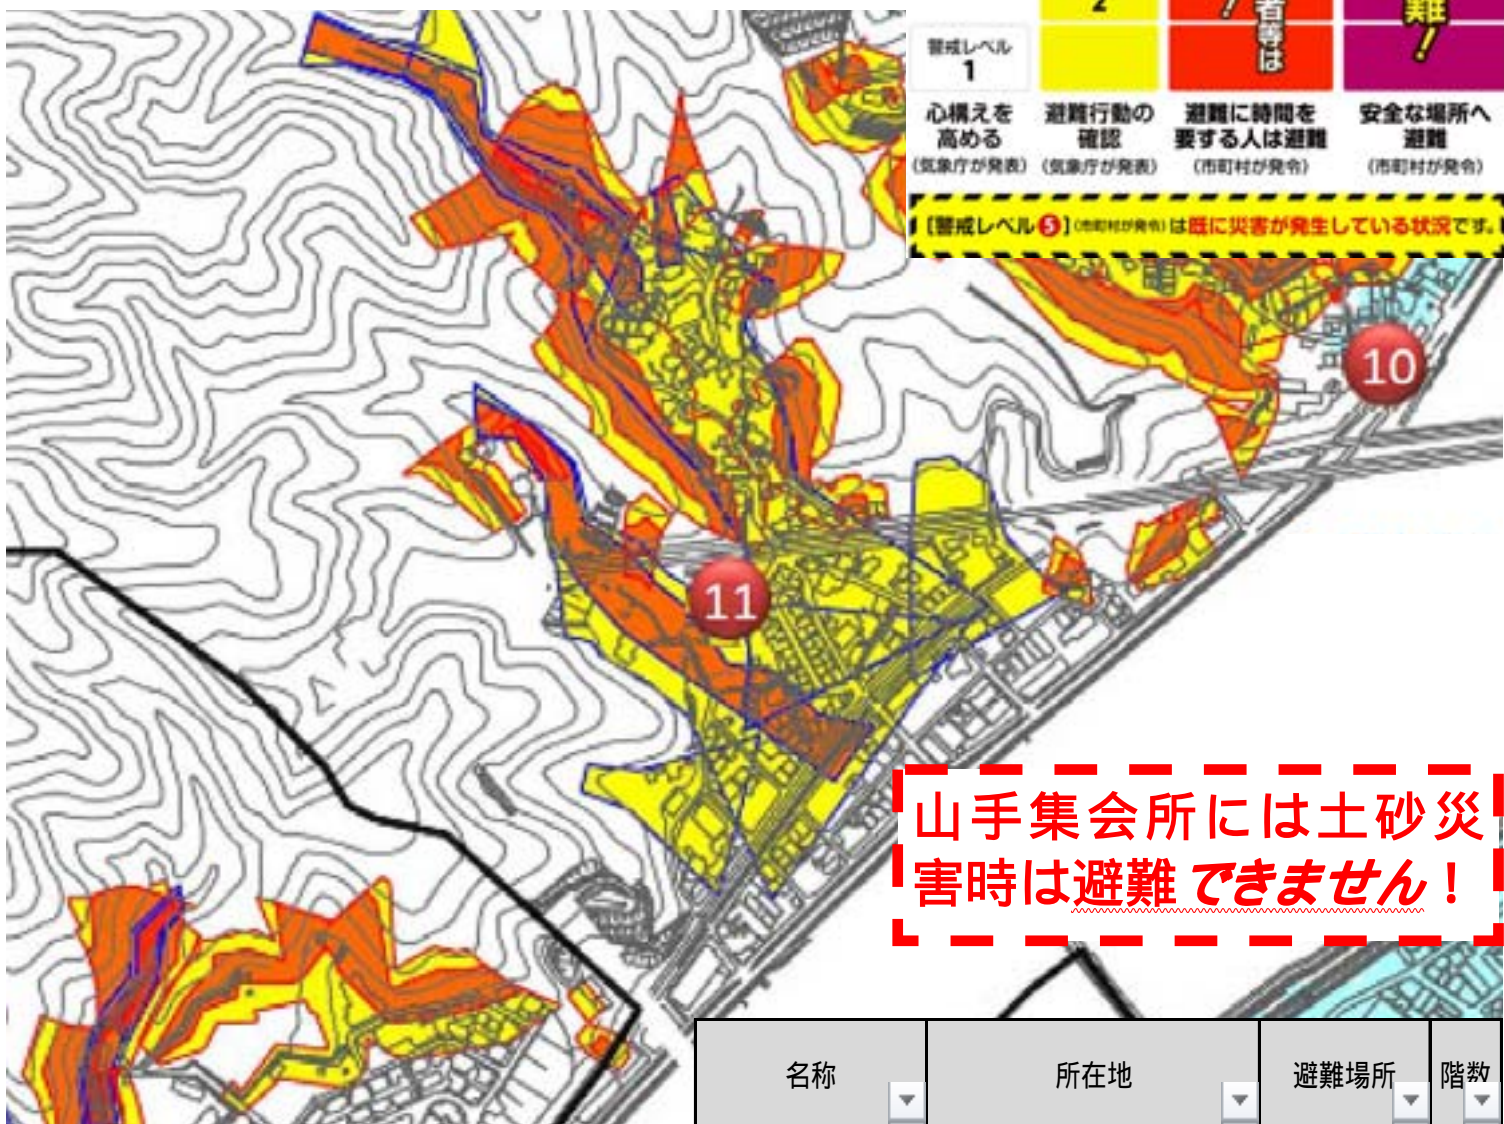

## 土砂災害に注意!

7月6日・警戒レベル4 全員避難が発令!

7月6日に広島市より三篠学区に全員避難の指示が出されました。(昨年は6月7日でした)。25名が小学校に避難されましたが、町内から避難された方は1家族でした。自動車等も活用し、早めの避難をお願いします!

災害発生の危険度

山手集会所には土砂災害時は避難できません!

凡例		
小学校区境界線 ※ 小学校区はおおよその範囲です。		
土砂	土砂災害警戒区域	がけ崩れ
		土石流
	土砂災害特別警戒区域	がけ崩れ
		土石流
洪水	浸水想定区域 ※ 大雨により河川が氾濫した場合を想定しています。詳しくは洪水ハザードマップをご確認ください。	

出水状況(7月6日~8日)

出水時の新幹線トンネル東側の水路に流木等がつまり周囲に泥水が流出する件について、西区役所に依頼し、根本的な対応策を検討することとなりました。しかし、流木等の発生源である荒れた山林は所有者が多岐に渡り、上流側の沢もすべて私有地となっており、砂防ダム等の対策実現には時間を要すると思われま。当面は出水時に区役所が流入防止網(柵)をはずすこととなりました。

避難所開設状況(7月6日~8日)