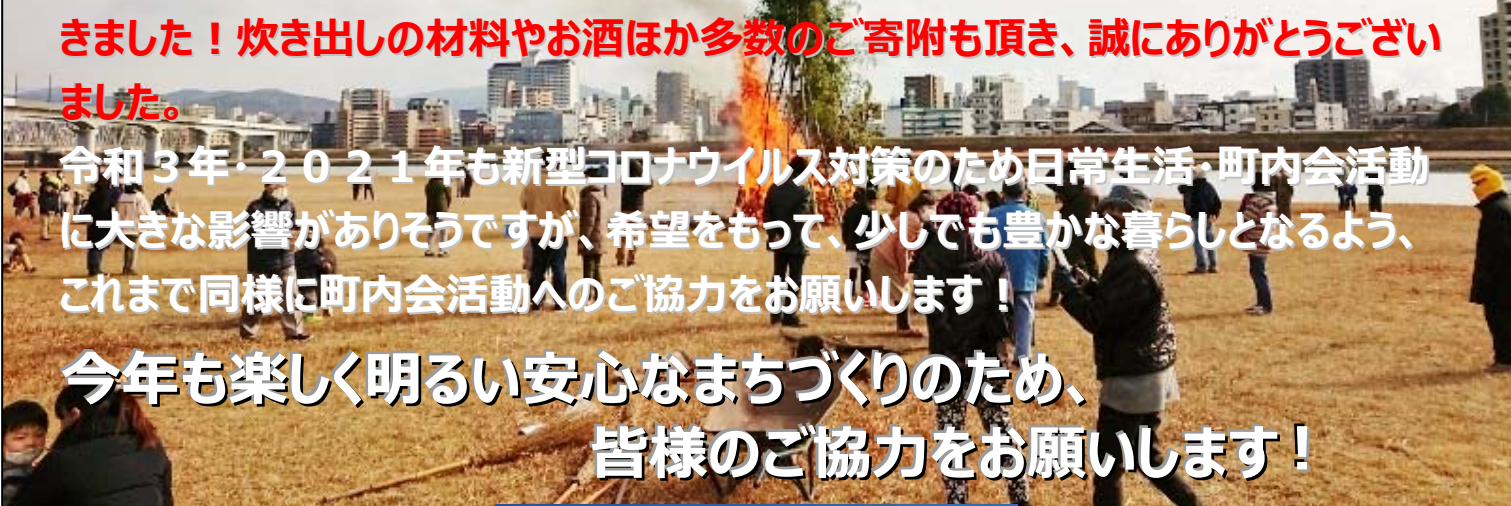

山手町町内会便り

WE LOVE YAMATE

令和3年1月新春吉日

謹んで新年のお慶びを申し上げます

1月10日に恒例の山手町とんど祭りが開催されました!

今年も前日の燃焼材の運搬、炊き出しの仕込み、当日の竹の切り出し、運搬、組上げ、美味しい炊き出し、後片付けと多くの皆様のご協力により円滑に実施できました! 炊き出しの材料やお酒ほか多数のご寄附も頂き、誠にありがとうございました。

令和3年・2021年も新型コロナウイルス対策のため日常生活・町内会活動に大きな影響がありそうですが、希望をもって、少しでも豊かな暮らしとなるよう、これまで同様に町内会活動へのご協力をお願いします!

今年も楽しく明るい安心なまちづくりのため、皆様のご協力をお願いします!