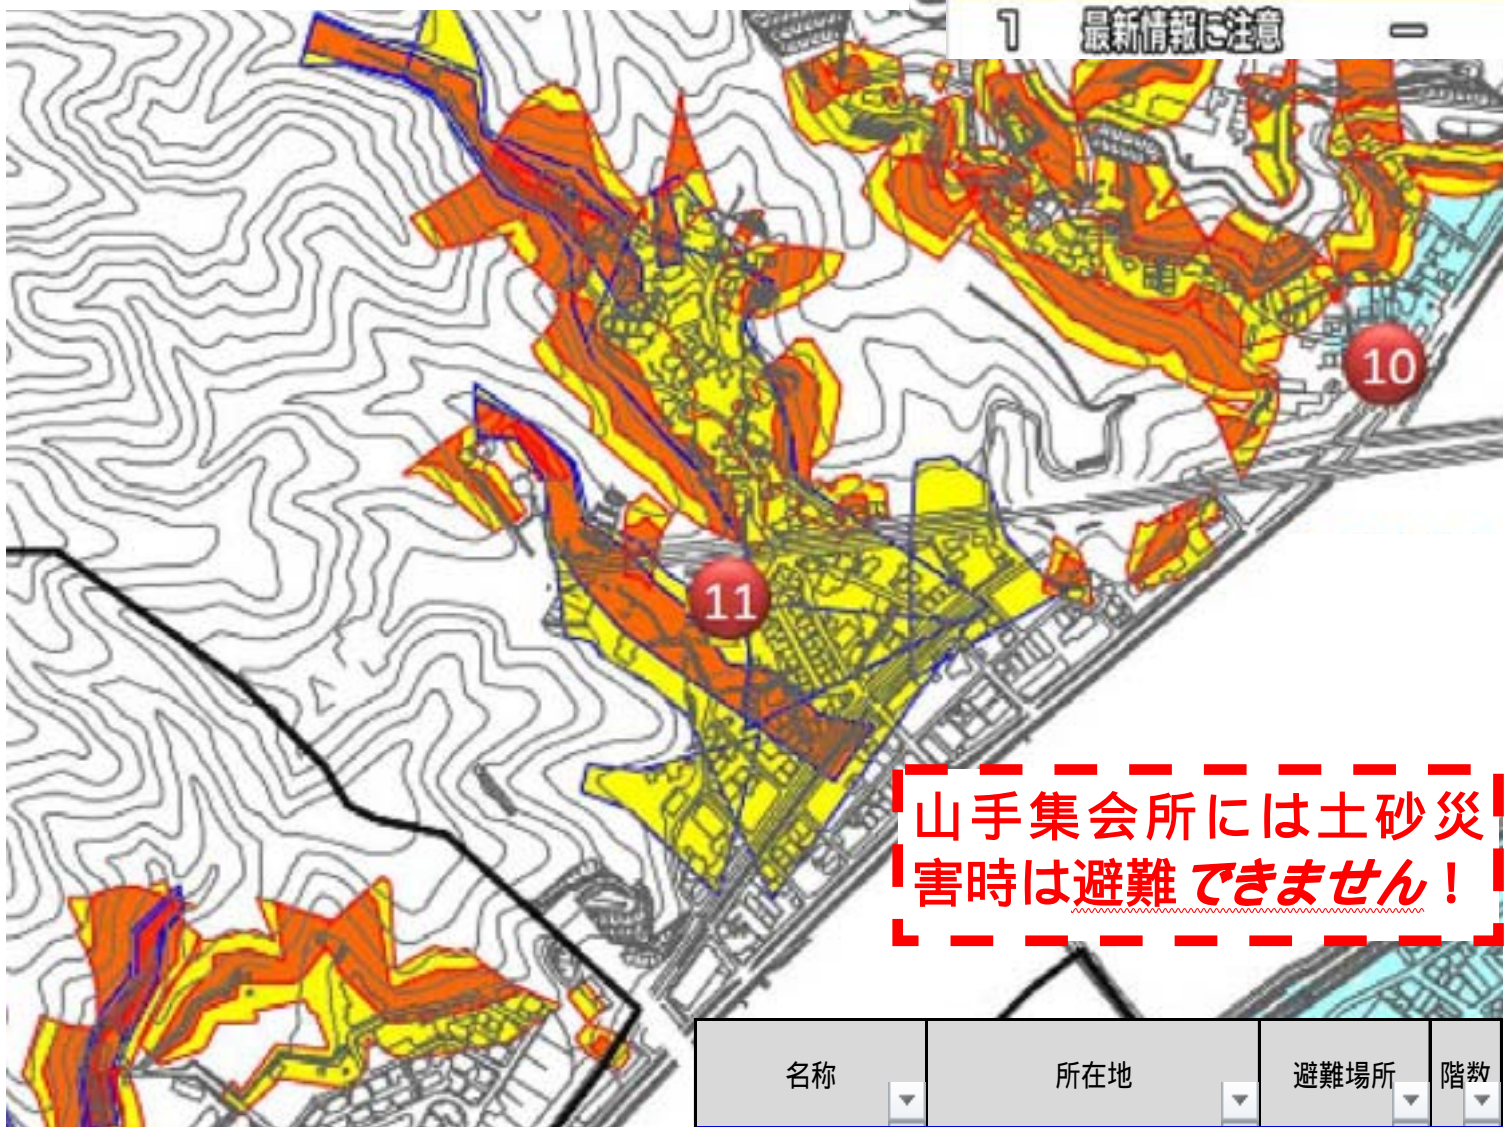

山手町町内会便り

WE LOVE YAMATE

令和3年7月吉日

土砂災害に注意!

7月8日・警戒レベル4 避難指示発令!

7月8日に広島市より三篠学区に全員避難の指示が出されました。(昨年は7月6日でした)。小学校に避難された方は学区で1名でした。自動車等も活用し、早めの避難をお願いします!

警戒レベル	住民がとるべき行動	避難の情報
5	命を守って!	緊急安全確保
↓ここまで必ず避難↓		
4	危険場所から避難	避難指示
3	高齢者など避難	高齢者等避難
2	避難方法確認	-
1	最新情報に注意	-

山手集会所には土砂災害時は避難できません!

凡例		
小学校区境界線 ※ 小学校区はおおよその範囲です。		
土砂	土砂災害警戒区域	がけ崩れ
		土石流
	土砂災害特別警戒区域	がけ崩れ
		土石流
洪水	浸水想定区域	※ 大雨により河川が氾濫した場合を想定しています。詳しくは洪水ハザードマップをご確認ください。

名称	所在地	避難場所	階数
三篠小学校	三篠町一丁目9-25	体育館・教室	3
中広中学校	中広町三丁目1-41	体育館・教室	4
西区民文化センター	横川新町6-1	ホール	4
三篠公民館	打越町10-23	集会室	4
三篠児童館	三滝町18-13	遊戯室	2
横川保育園	横川新町8-7	保育室	2
横川会館	横川町二丁目1-1	集会室	2
三滝会館	三滝町14-10	ホール・和室	2
中広集会所	中広町三丁目28-22	集会室	2
童王集会所	童王町7-4	集会室	2

三密回避、体を動かして免疫アップ！

夏休みラジオ体操開催！

7月26～8月5日（月～金・予定）

「検温・手洗い・マスク・大声で話さない！」を守り、早起きと体操で体を動かし、免疫を高めましょう！ 開催日は掲示します！

夏祭り・ソーメン流しは延期します！

町内一斉清掃ありがとうございました！

公園清掃 7月18日（日） 7:30～8:00

今後の清掃予定（変更の場合は掲示します） 8月15日

健康たいそらの会のお知らせ

“健康寿命を延ばす筋力アップ体操”を再開！“三密対策”してます！

次回開催日 7月17日，24日，31日（土）13時30分から

❖今後の三篠学区行事予定❖

7月28日 三篠神社夏越祭り

三篠大芝消防納涼の夕べ（三篠小学校校庭）

8月8日 よこがわガワフェス！（横川恵比寿神社～楠木大雁木河岸緑地及び天満川）

セブン-イレブン 広島山手町店からのお知らせ