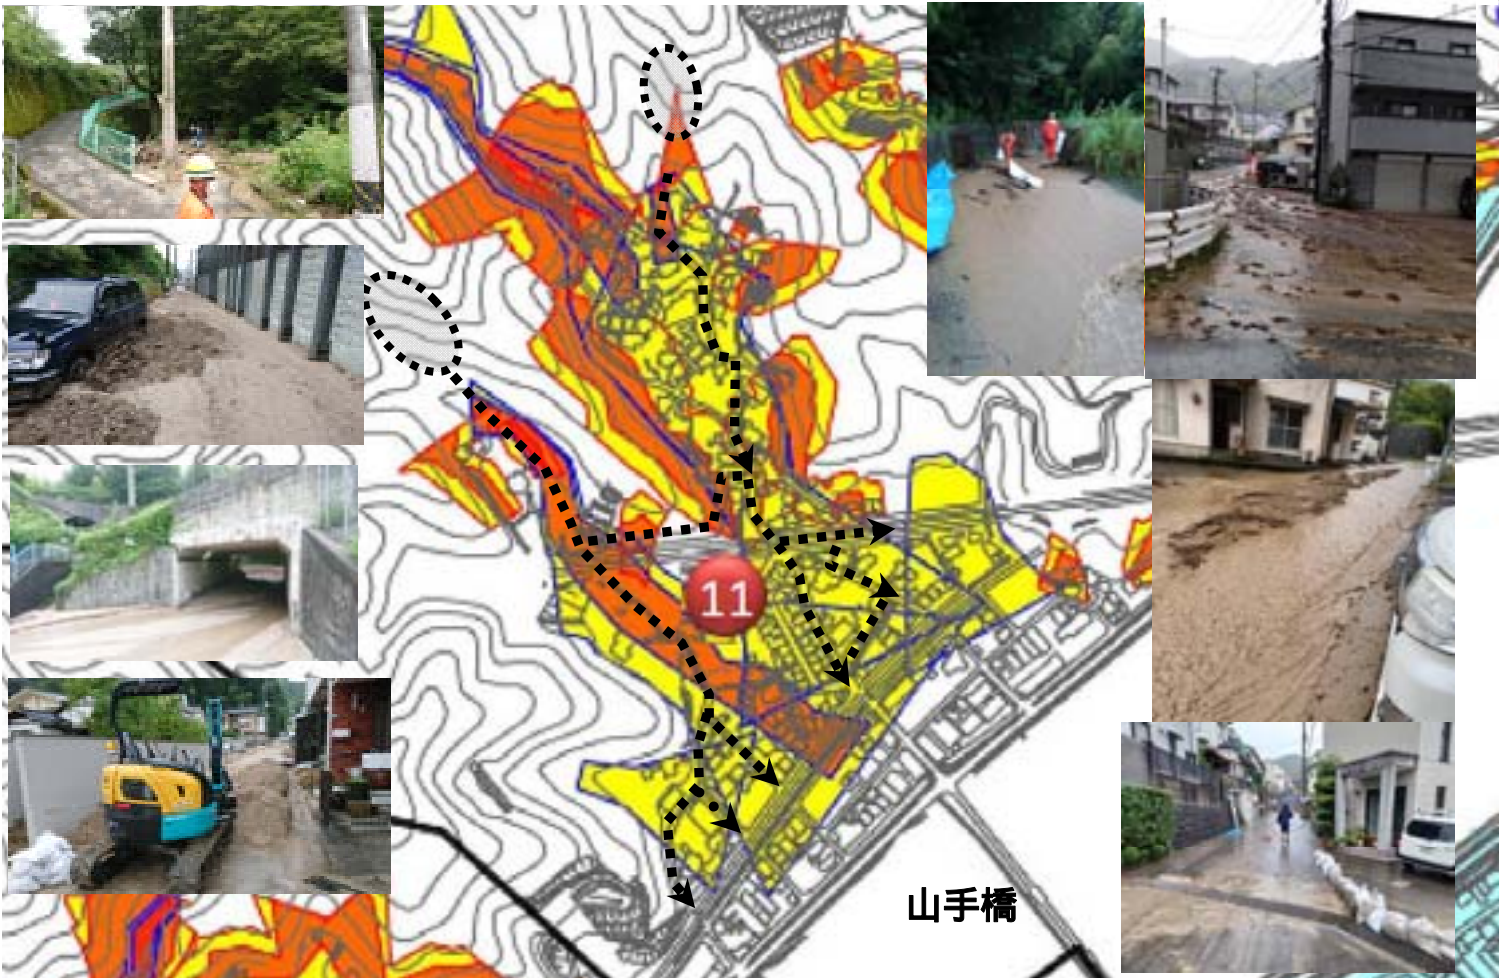

山手町町内会便り

WE LOVE YAMATE 令和3年8月吉日

自主防災会からのお知らせ

8月13日～19・警戒レベル4 避難指示発令！

8月13日に広島市より三篠学区に全員避難の指示が出されました。今回、山手町で避難された世帯は確認できた方だけで20世帯以上(友人、親戚宅、ショッピングモール等含む)、三篠小学校へは延べ30名以上の方が避難されました(車中避難含む)。特に高齢者の方は高齢者等避難3が発令された段階で、自動車等も活用し、早めの避難をお願いします！

凡例			
小学校区境界線 ※ 小学校区はおおよその範囲です。			
土砂	土砂災害警戒区域	がけ崩れ	
		土石流	
	土砂災害特別警戒区域	がけ崩れ	
		土石流	
洪水	浸水想定区域 ※ 大雨により河川が氾濫した場合を想定しています。詳しくは洪水ハザードマップをご確認ください。		
土砂流出ルート(8月13日～14日)			

警戒レベル	住民がとるべき行動	避難の情報
5	命を守って!	緊急安全確保
↓ここまで必ず避難↓		
4	危険場所から避難	避難指示
3	高齢者など避難	高齢者等避難
2	避難方法確認	—
1	最新情報に注意	—

酒井本部長を中心に自主防災会組織の強化に取り組みますので、
区長、組長、町内の皆さんもご協力をお願いします。

- ・町民による山手町防災マップの作製をコロナVの蔓延状況を鑑みながら、実施予定。
- ・土砂等流出に備えた土嚢作りについて、講習会等も検討中。

重要

- ・避難指示及び警報発令中は避難を最優先とし、自主防災会や町内会としての作業は解除後に開始することを原則とします。当面は消防や警察にまかせ、まずは、身の安全を！
(土砂等の撤去は全て広島市が責任を持って実施します。私有地の撤去も個別に対応してくれますので、区役所に相談ください)

ドローンによる空撮(倒木を伴うような土砂崩れは見つけれず)

**夏祭り・ソーメン流しは残念ですが中止します。
長寿を祝う会(10月)は現時点では未定です。**

公園清掃 9月19日(日) 7:30~8:00

今後の清掃予定(変更の場合は掲示します) 10月17日

セブン-イレブン 広島山手町店からのお知らせ

こだわり特性弁当 **ご予約受付中!**

ネットで注文もできます!
お気軽にお申し付け下さい!

電話233-8777(店長西山)まで!