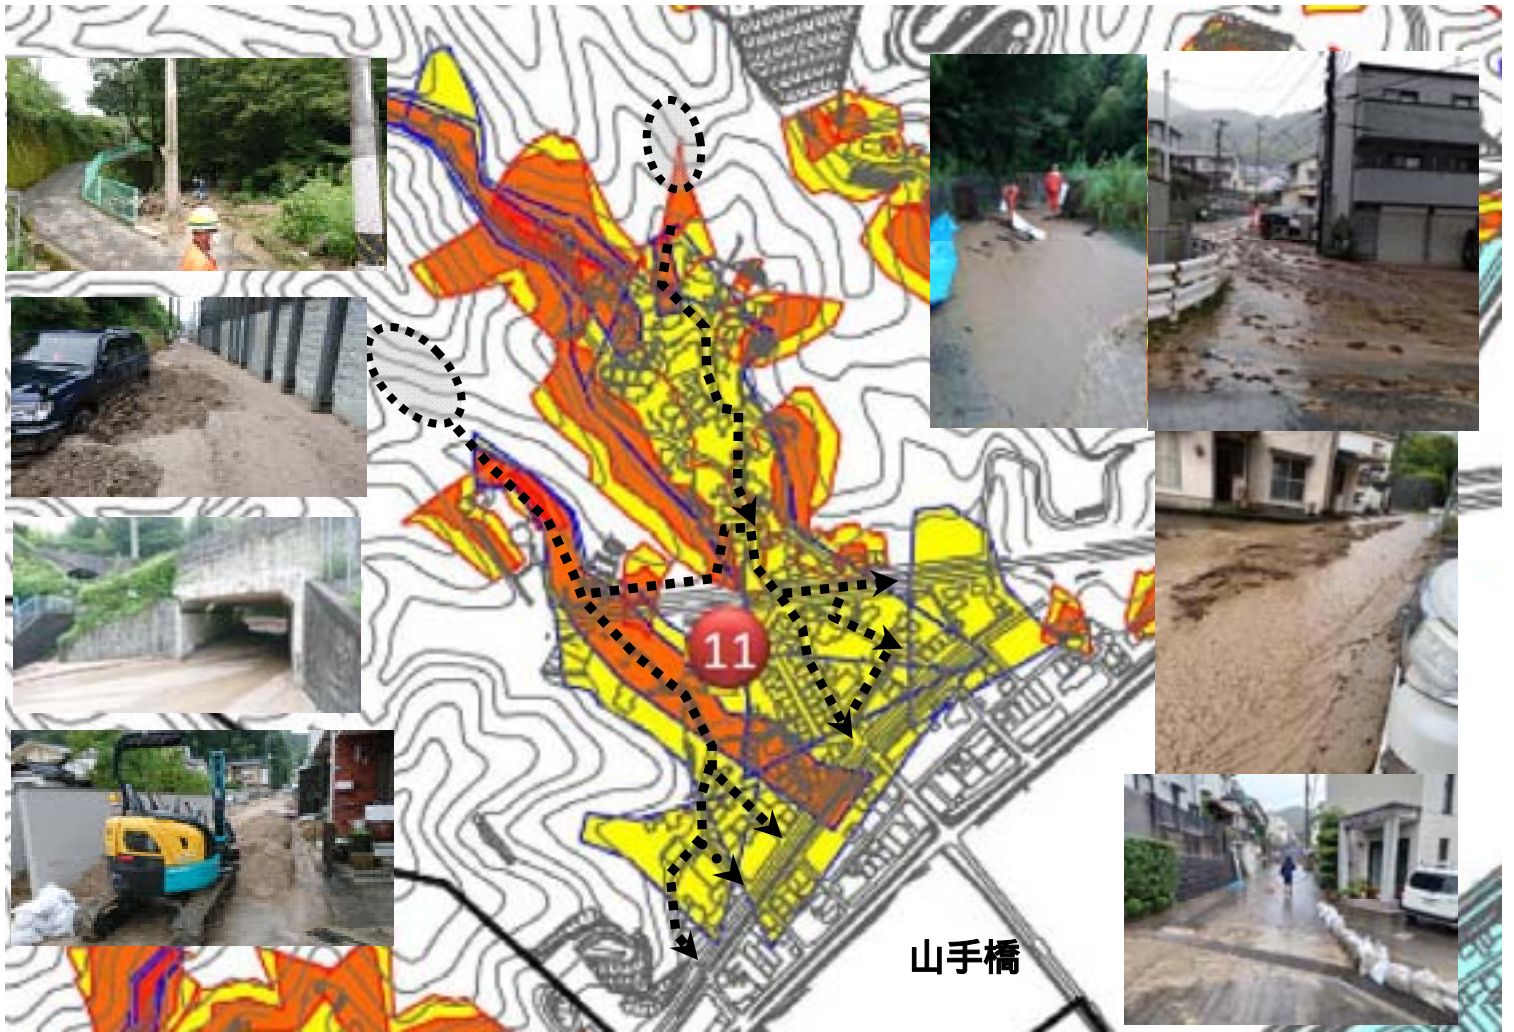

## 自主防災会からのお知らせ

3年前の8月13日に全員避難の指示が出され、町内も土砂流出で大きな被害を受けました。今年も気温が高く、強い雨が降ることが予測されています。気象・防災情報に留意し、**早め、早めの避難をしましょう！**特に高齢者の方は高齢者等避難3が発令された段階で、自動車等も活用し、早めの避難をお願いします！

凡例		
小学校区境界線 ※ 小学校区はおおよその範囲です。		
土砂	土砂災害警戒区域	がけ崩れ
		土石流
	土砂災害特別警戒区域	がけ崩れ
		土石流
洪水	浸水想定区域 ※ 大雨により河川が氾濫した場合を想定しています。詳しくは洪水ハザードマップをご確認ください。	
土砂流出ルート(R3.8月13日~14日)		

警戒レベル	住民がとるべき行動	避難の情報
5	命を守って!	緊急安全確保
↓ここまで必ず避難↓		
4	危険場所から避難	避難指示
3	高齢者など避難	高齢者等避難
2	避難方法確認	—
1	最新情報に注意	—

## 重要

・避難指示及び警報発令中は避難を最優先とし、自主防災会や町内会としての作業は解除後に開始することを原則とします。

当面は消防や警察にまかせ、まずは、身の安全を！

(土砂等の撤去は全て広島市が責任を持って実施します。

私有地の撤去も個別に対応してくれますので、区役所に相談ください)

三篠小学校体育館避難所の様子

## 夏休みと といえば・・・ そうだ！ラジオ体操に行こう！

7月22日～8月2日(土日休み) 6:30～山手公園にて大人もふるって参加ください！！