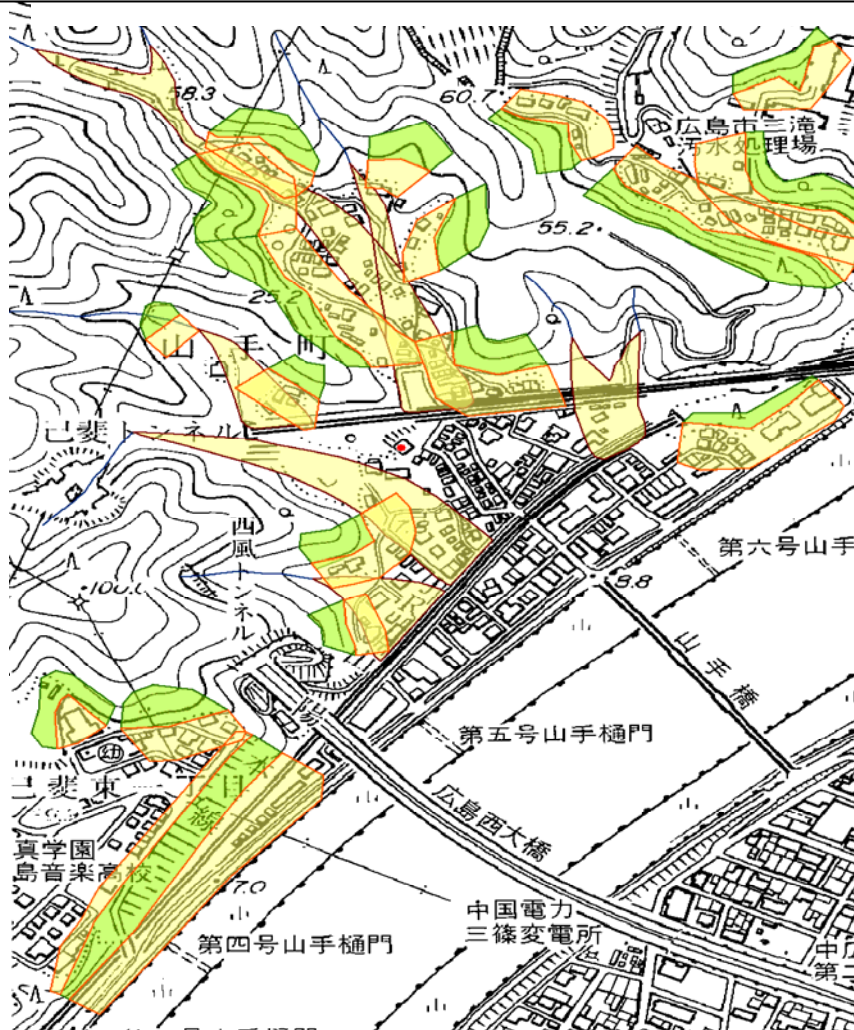

山手町町内会便り

平成29年6月吉日

土砂災害に注意！

4月27日の夜に大雨による避難勧告が三篠学区にも出され、山手町集会所を開所するとともに、自主防災会メンバーで町内の見回りも実施しました。これから9月までは、大雨が降ることも多く、町内にはがけ崩れや土石流の危険がある地域がたくさんあります。危険性のある場所をよく確認し、音やにおいなどの兆候に注意するとともに、安全な経路で早めの避難を心がけましょう！！

■山手町内の土砂災害の危険性がある地域 (広島県公表)

- 避難場所
- 土石流
- 土石流危険渓流
- 被害が想定される地域
- 急傾斜地
- 急傾斜地崩壊危険箇所
- 被害が想定される区域

高齢者いきいき活動ポイント事業について

平成29年9月から開始が予定されている「高齢者いきいき活動ポイント事業」は、70歳以上の高齢者の社会参加の活動実績に基づき、高齢者にポイントを付与し、1年間貯めたポイント数に応じて、奨励金（1ポイント100円）が支給される制度です。山手町町内会も活動団体として申請中ですので、登録完了次第、ご報告します。